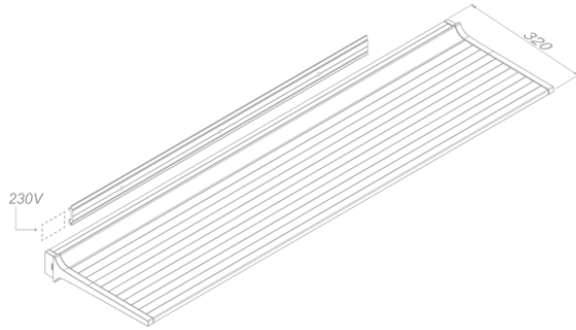

Eclairage
Novy Shelf Pro 215
Mineral White

EAN 5414425253845

Fonctions et spécificités

- Commande Gesture Control Pro

Dimensions

- Dimensions du produit (LxPxH) (mm) 2137 x 320 x 65
- Hauteur de montage minimale au-dessus du plan de travail (mm) 450

Caractéristiques techniques

- Puissance Maximale (W) 90
- Courant électrique (V) 100-240
- Fréquence (Hz) 50-60
- Consommation en mode standby (Ps) (W) 0
- Poids net (kg) 11,4
- Classe de sécurité II

Shelf 937 ~ 3037
Shelf Pro 1537 ~ 3037